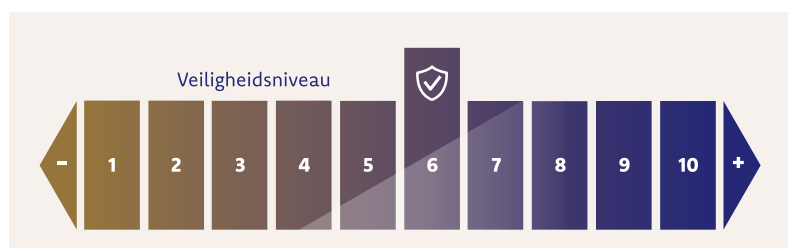

Technische specificaties

Breedte enkele poort	1000, 1250, 1500, 2000, 2500, 3000, 3500, 4000, 4500, 5000mm
Breedte dubbele poort	2000, 2500, 3000, 4000, 5000, 6000, 7000, 8000, 9000, 10000mm
Hoogtes	800, 1000, 1250, 1500, 1800, 2000, 2500mm
Bodemvrijheid	50mm boven peil
Spijlen	25x25mm
Hart op hart	150mm
Oppervlaktebehandelingen	Volbad verzinkt en afgewerkt met een poedercoating
Standaardkleuren	Gitzwart RAL-9005 & antracietgrijs RAL-7016
Hang- en sluitwerk	Separaat te bestellen • 4-dimensionaal regelbare scharnieren met 180° opening • Locinox LAKQ40 slot met RVS binnenwerk en aluminium krukstel • Regelbare aluminium slotvanger • Slotkast, klink en aanslag van aluminium • Uitwendige grondgrendel bij dubbele poorten

Toepassingen

- Huis & tuin
- Sport & recreatie
- Openbare ruimtes
- Lichte industrie
- Zware industrie
- Kantoorgebouwen
- Infrastructuur & transport